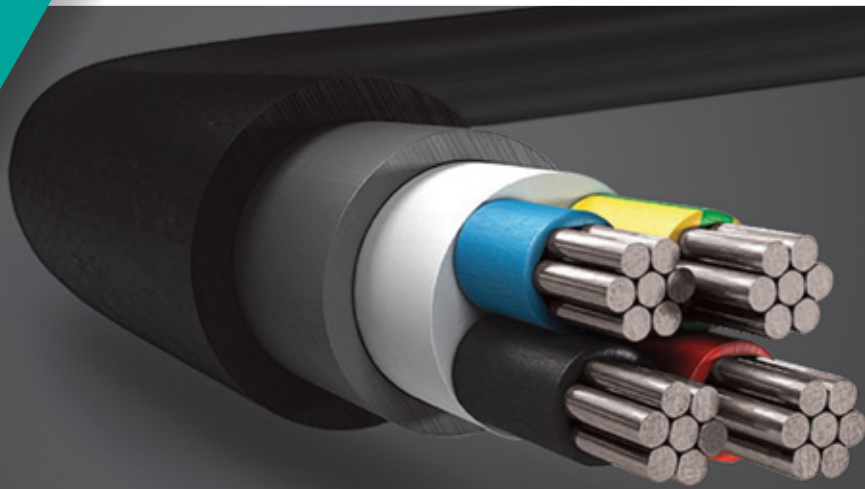

ersakablo

SANAYİ ve TİCARET LİMİTED ŞİRKETİ

2017

FİYAT LİSTESİ / PRICE LIST

ALÜMİNYUM İLETKENLİ ENERJİ KABLOLARI

ersakablo

SANAYİ ve TİCARET LİMİTED ŞİRKETİ

Merkez

Pınar Caddesi No:74
Pınarbaşı - İZMİR
Tel : 0232 478 3618
Fax : 0232 478 6038
info@ersakablo.com

Şube

Halkapınar Mah. 1490 Sok.
Hacı Mehmet Merdar İş Mکز.
No: 8/6 Yenişehir - İZMİR
Tel : 0232 459 03 04
Fax : 0232 459 03 05

www.ersakablo.com